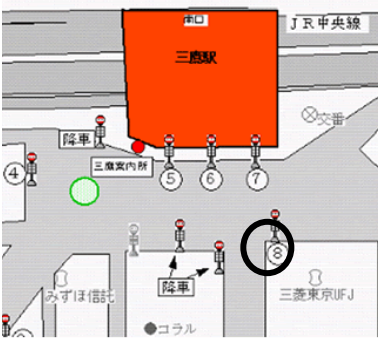

■JR 中央線「三鷹」駅からお越しの場合

南口 バス停 8 番乗り場から野ヶ谷行き。
⇒「消防大学前」下車。(所要時間 20 分)

三鷹駅 → 消防大学前				
記号	系統	行き先	停留所番号	経路
a	感55	野ヶ谷	8	三鷹駅～野ヶ谷

時	平日
5	
6	30a49a
7	00a09a17a26a34a42a50a58a
8	06a15a23a36a46a57a
9	11a33a50a
10	07a24a41a58a
11	15a34a50a
12	07a25a40a57a
13	14a31a48a
14	05a22a39a56a
15	13a30a47a
16	04a20a34a48a
17	00a12a23a35a47a59a
18	10a23a35a47a59a
19	11a23a37a48a59a
20	14a31a48a
21	04a21a37a53a
22	10a
23	
24	
25	

■京王線「調布」駅からお越しの場合(①)

北口 バス停 14 番乗り場から、
杏林大学病院、または杏林大学病院前行き。
⇒「中原三丁目」下車、徒歩 3 分。(所要時間 25 分)

調布駅北口 → 中原三丁目				
記号	系統	行き先	停留所番号	経路
a	吉05	吉祥寺駅	13	調布駅北口～(野ヶ谷)～吉祥寺駅
b	吉05	吉祥寺駅中央口	13	調布駅北口～(野ヶ谷)～吉祥寺駅中央口
c	調35	杏林大学病院前	14	調布駅北口～杏林大学病院前