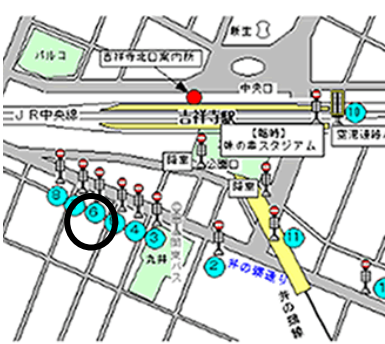

交通のご案内 Access

<交通アクセス>

- JR 中央線・井の頭線「吉祥寺」駅より車またはバス。(所要時間 20 分)
- JR 中央線「三鷹」駅より車またはバス。(所要時間 20 分)
- 京王線「調布」駅より車またはバス。(所要時間 25 分)
- 京王線「調布」駅より車またはバス。(所要時間 18 分)

※各線の最寄駅より、小田急バスが出ておりますのでご利用ください。

<バスのご案内>

■JR 中央線・井の頭線「吉祥寺」駅からお越しの場合

南口 バス停 6 番乗り場から、
深大寺、調布駅北口、または野ヶ谷行き。
⇒「消防大学前」下車。(所要時間 20 分)

| 吉祥寺駅 → 消防大学前 | | | | |
|--------------|-----|-------|-------|------------------|
| 記号 | 系統 | 行き先 | 停留所番号 | 経路 |
| a | 吉05 | 調布駅北口 | 6 | 吉祥寺駅～(野ヶ谷)～調布駅北口 |
| b | 吉04 | 深大寺 | 6 | 吉祥寺駅～深大寺 |
| c | 吉04 | 野ヶ谷 | 6 | 吉祥寺駅～野ヶ谷 |

■JR 中央線「三鷹」駅からお越しの場合

南口 バス停 8 番乗り場から野ヶ谷行き。
⇒「消防大学前」下車。(所要時間 20 分)

| 三鷹駅 → 消防大学前 | | | | |
|-------------|-----|-----|-------|---------|
| 記号 | 系統 | 行き先 | 停留所番号 | 経路 |
| a | 感55 | 野ヶ谷 | 8 | 三鷹駅～野ヶ谷 |

| 時 | 平日 |
|----|--------------------------|
| 5 | |
| 6 | 30a49a |
| 7 | 00a09a17a26a34a42a50a58a |
| 8 | 06a15a23a36a46a57a |
| 9 | 11a33a50a |
| 10 | 07a24a41a58a |
| 11 | 15a34a50a |
| 12 | 07a25a40a57a |
| 13 | 14a31a48a |
| 14 | 05a22a39a56a |
| 15 | 13a30a47a |
| 16 | 04a20a34a48a |
| 17 | 00a12a23a35a47a59a |
| 18 | 10a23a35a47a59a |
| 19 | 11a23a37a48a59a |
| 20 | 14a31a48a |
| 21 | 04a21a37a53a |
| 22 | 10a |
| 23 | |
| 24 | |
| 25 | |

■京王線「調布」駅からお越しの場合(①)

北口 バス停 14 番乗り場から、
杏林大学病院、または杏林大学病院前行き。
⇒「中原三丁目」下車、徒歩 3 分。(所要時間 25 分)

| 調布駅北口 → 中原三丁目 | | | | |
|---------------|-----|---------|-------|---------------------|
| 記号 | 系統 | 行き先 | 停留所番号 | 経路 |
| a | 吉05 | 吉祥寺駅 | 13 | 調布駅北口～(野ヶ谷)～吉祥寺駅 |
| b | 吉05 | 吉祥寺駅中央口 | 13 | 調布駅北口～(野ヶ谷)～吉祥寺駅中央口 |
| c | 調35 | 杏林大学病院前 | 14 | 調布駅北口～杏林大学病院前 |